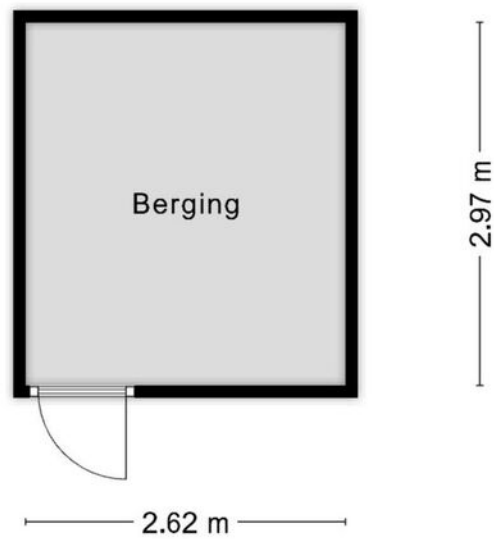

Plattegrond

**Deze plattegronden zijn opgemaakt voor indicatieve doeleinden.
Hieraan kunnen geen rechten worden ontleend.**