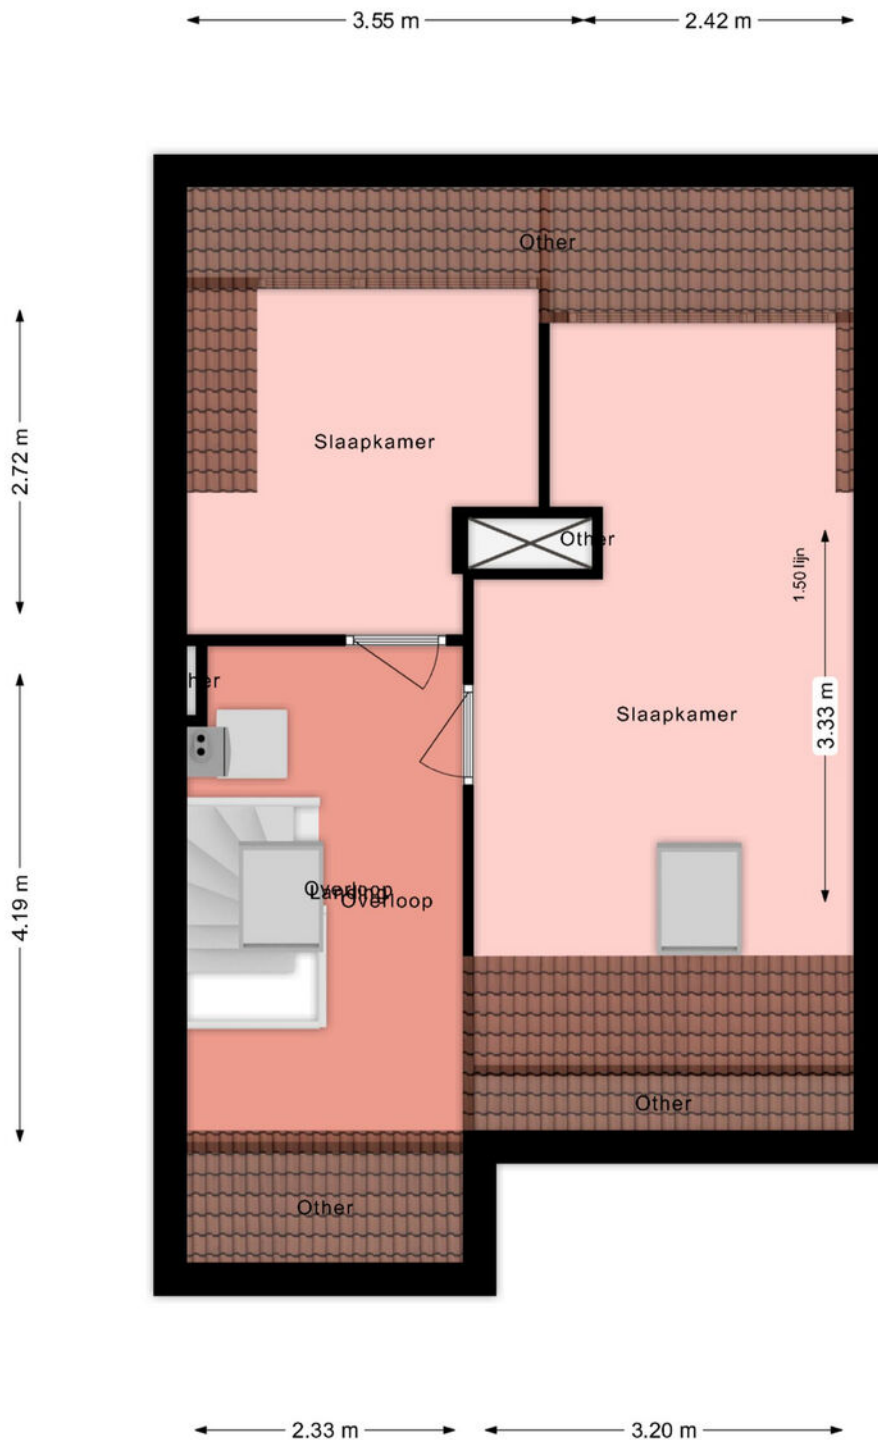

Plattegrond

De Plattegronden zijn geproduceerd voor promotionele doeleinden en ter indicatie. De oppervlakte is met grootst mogelijke zorgvuldigheid gemeten, echter biedt geen garantie en er kunnen geen rechten aan ontleend worden.