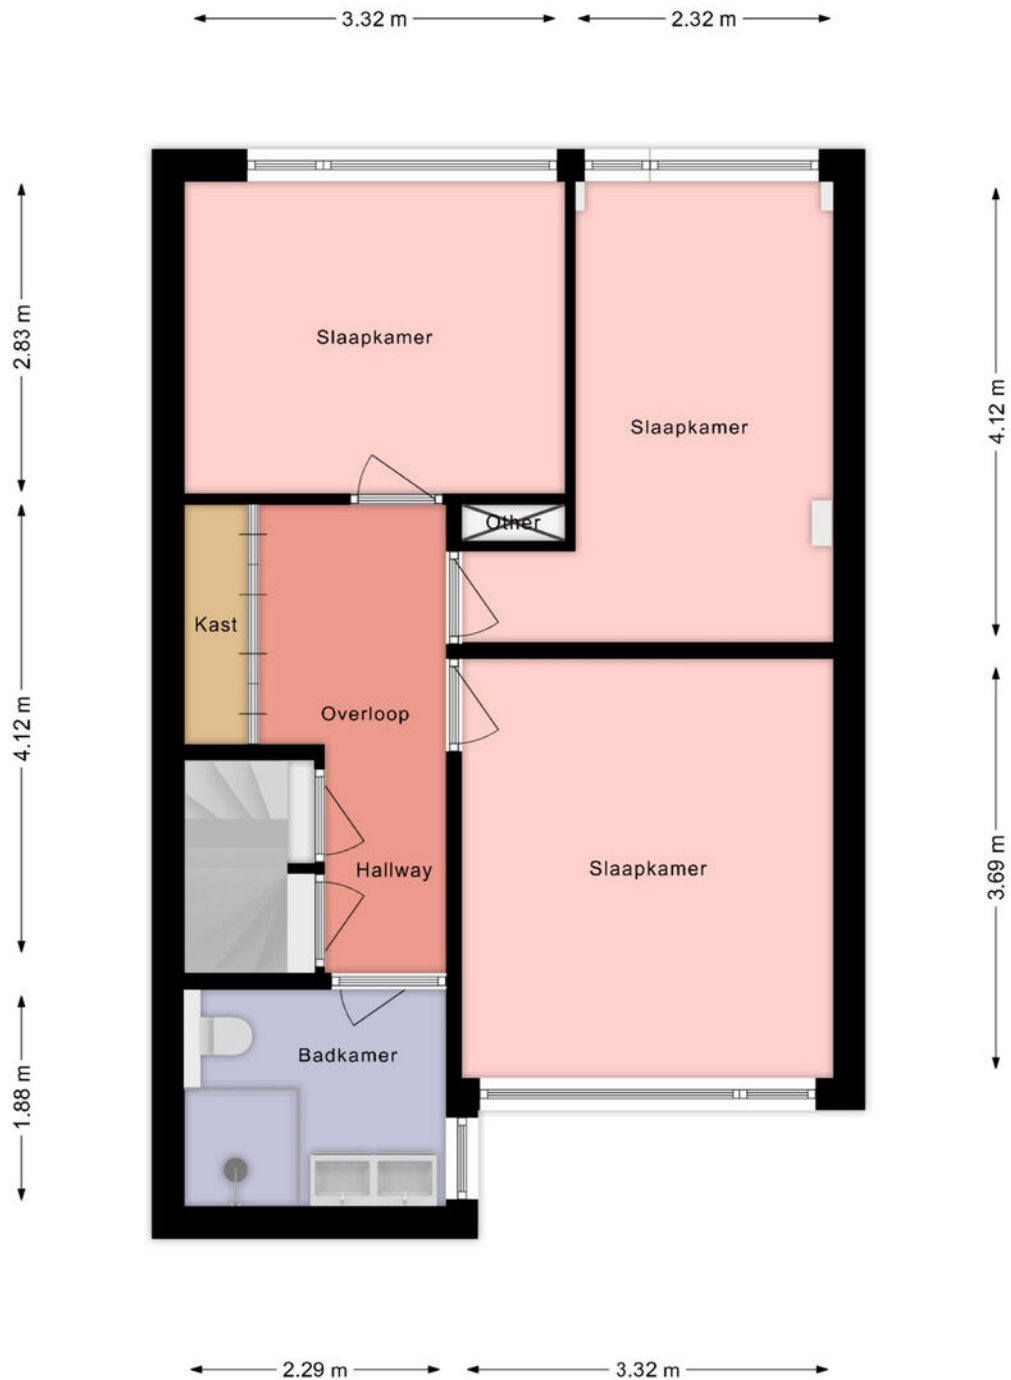

Plattegrond

De Plattegronden zijn geproduceerd voor promotionele doeleinden en ter indicatie. De oppervlakte is met grootst mogelijke zorgvuldigheid gemeten, echter biedt geen garantie en er kunnen geen rechten aan ontleend worden.