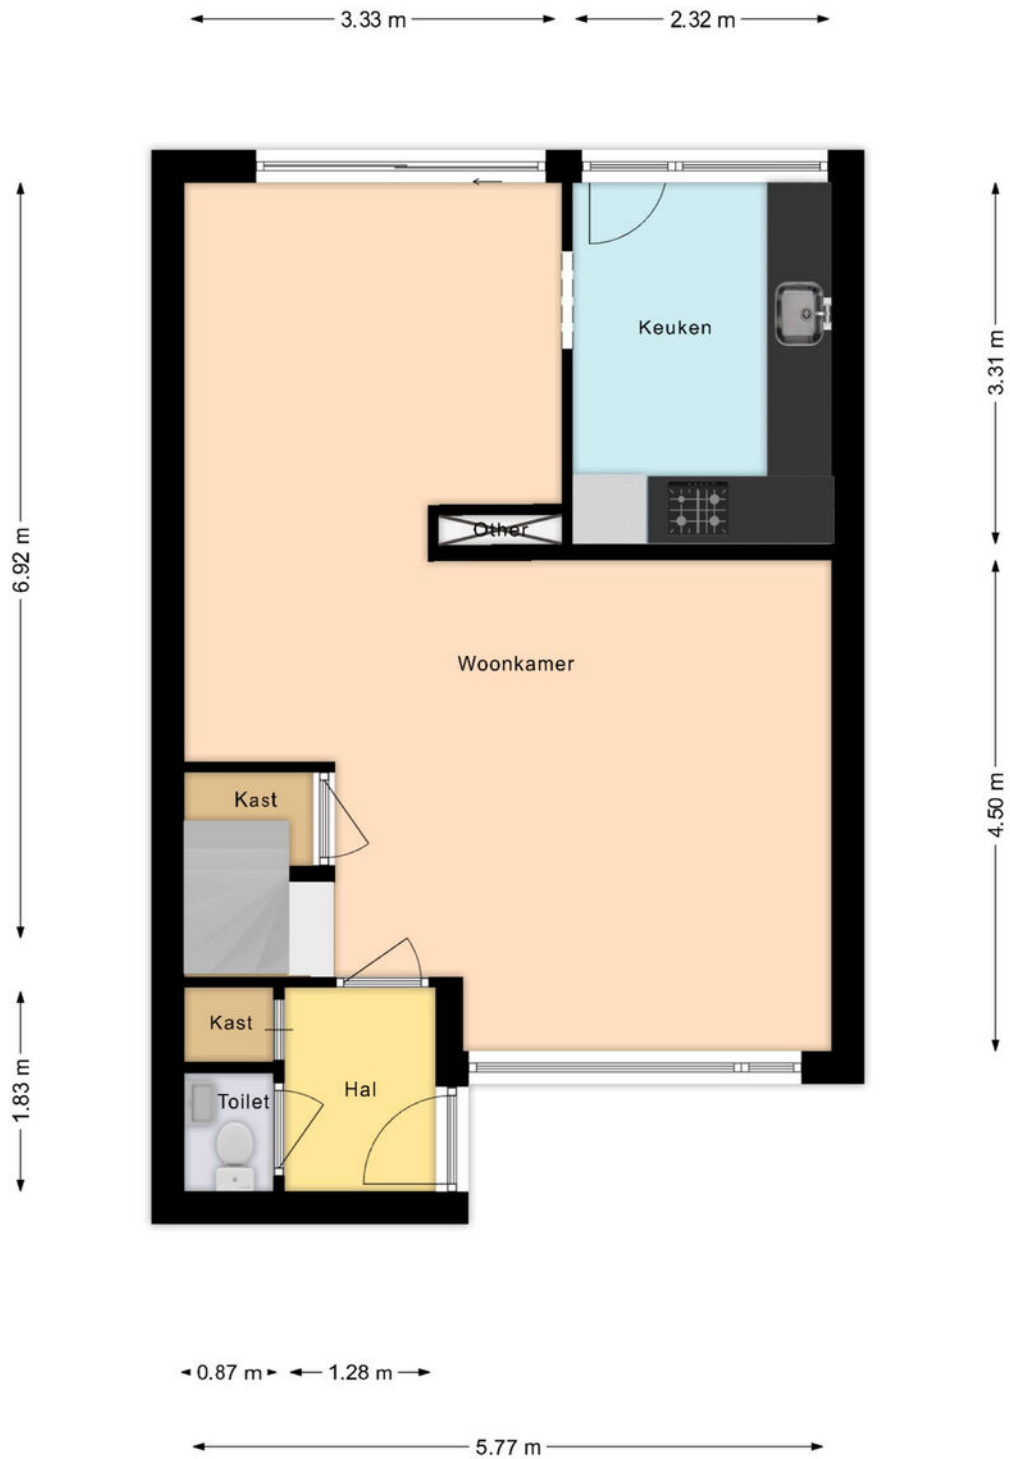

Plattegrond

De Plattegronden zijn geproduceerd voor promotionele doeleinden en ter indicatie. De oppervlakte is met grootst mogelijke zorgvuldigheid gemeten, echter biedt geen garantie en er kunnen geen rechten aan ontleend worden.